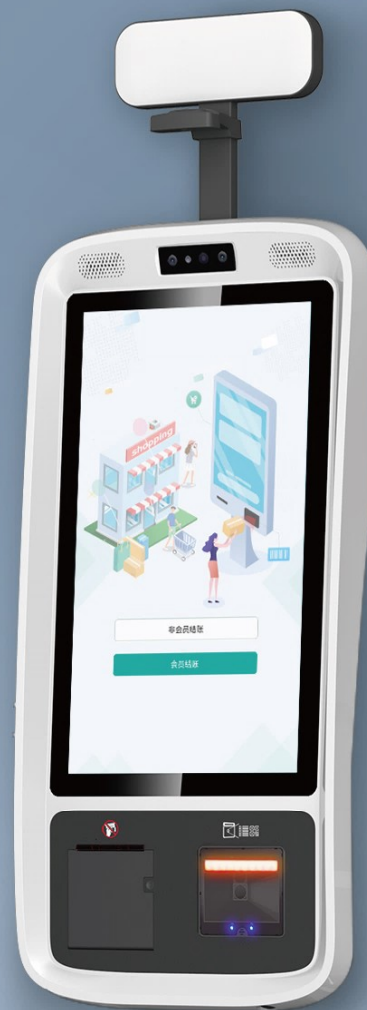

# Selfpos60

简约时尚，多种摆放，满足不同零售场景的自助体验

便利店

超市

## 高度集成

集成触控屏、打印机、扫描、指示灯、刷脸摄像头、刷卡器等于一体

铸铝机架, 无风扇散热设计  
搭载超高性能处理器  
将性能与美学完美结合

打印机、扫描模块化设计  
兼容更多需求选择

可选双区三色指示灯  
显示扫描和支付等过程的多种状态

# Selfpos60 技术规格

## 显示屏

21.5" LCD,  
1920\*1080 (十点电容触摸)